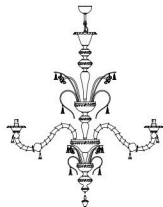

7099

Glass colour

Clear glass

7099 A3

68
26 3/4"

42
16 1/2"

HALO/LED
E 14
3 x MAX 46W

9,50 Kg
0,170 m³

Frame finish

Matt silver

7099 K12

145
57 7/8"

Ø 130
51 1/8"

HALO/LED
E 14
12 x MAX 46W

62,00 Kg
1,000 m³